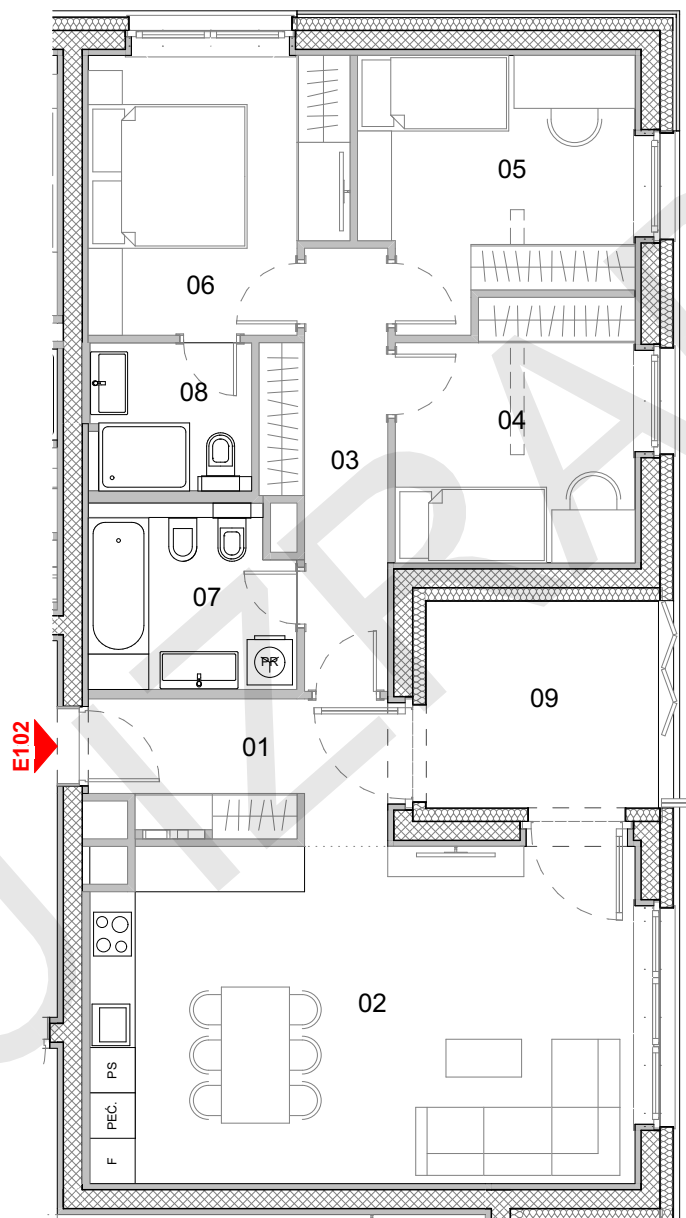

ISKAZ POVRŠINA E102

	NETO	N. s koef.
--	------	------------

STANOVANJE - ZATVORENI PROSTOR

01	UL	7,23	7,23
02	DB/BL/KH	32,14	32,14
03	HOD	7,66	7,66
04	SOBA	10,47	10,47
05	SOBA	11,65	11,65
06	SOBA	11,93	11,93
07	KP	6,47	6,47
08	KP	4,20	4,20
		91,75 m²	91,75 m²

STANOVANJE - OTVORENI PROSTOR

09	LOGGIA	8,92	6,69
		8,92 m²	6,69 m²
		100,67 m²	98,44 m²

PRILOG UGOVORU, BAZA ZA OBRAČUN

VMD STANDARD

TRGOVINA I GRAĐENJE
STROJARSKA 20, ZAGREB
TEL / FAX (+385 1) 60 65 222