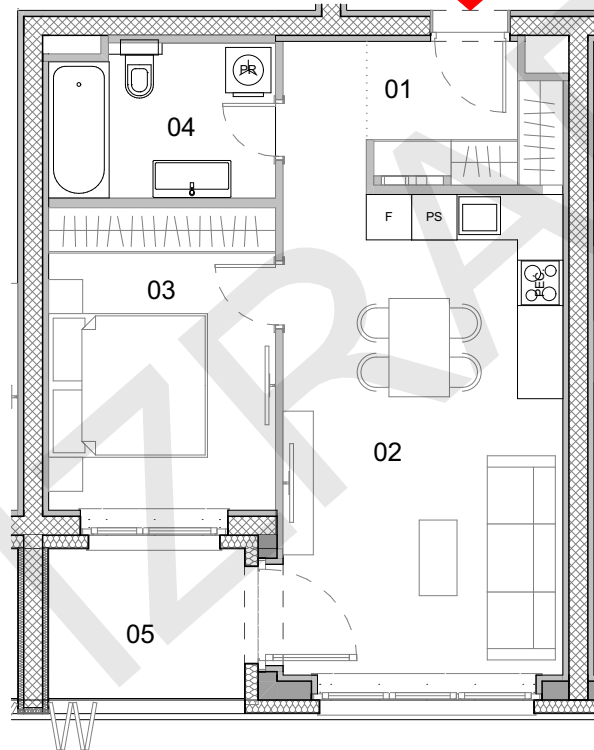

D103

ISKAZ POVRŠINA D103

		NETO	N. s koef.
STANOVANJE - ZATVORENI PROSTOR			
01	UL	4,45	4,45
02	DB/BL/KH	26,09	26,09
03	SOBA	12,00	12,00
04	KP	5,97	5,97
		48,51 m²	48,51 m²
STANOVANJE - OTVORENI PROSTOR			
05	LOGGIA	5,40	4,05
		5,40 m²	4,05 m²
		53,91 m²	52,56 m²