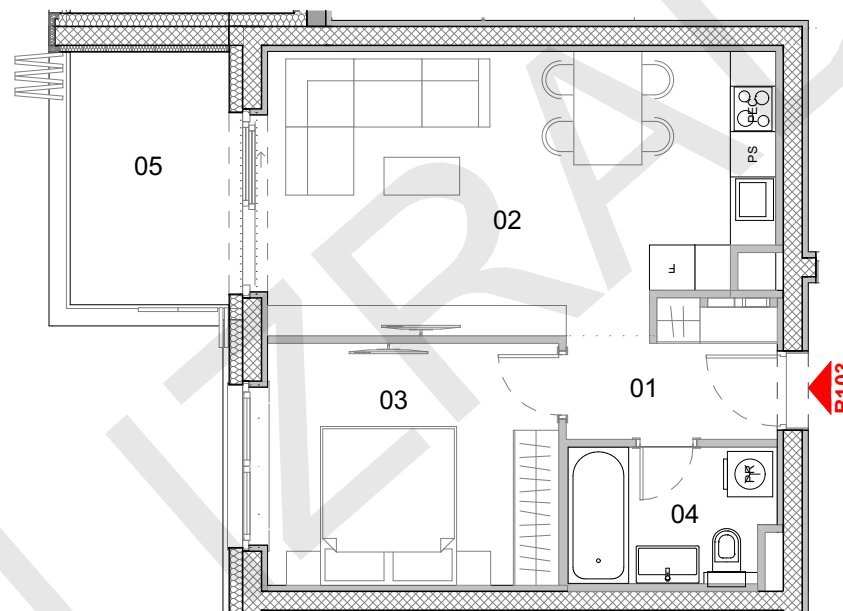

ISKAZ POVRŠINA B103

	NETO	N. s koef.
STANOVANJE - ZATVORENI PROSTOR		
01	UL	4,48
02	DB/BL/KH	24,49
03	SOBA	12,32
04	KP	4,80
	46,09 m²	46,09 m²
STANOVANJE - OTVORENI PROSTOR		
05	LOGGIA	7,46
	7,46 m²	5,60 m²
	53,55 m²	51,69 m²