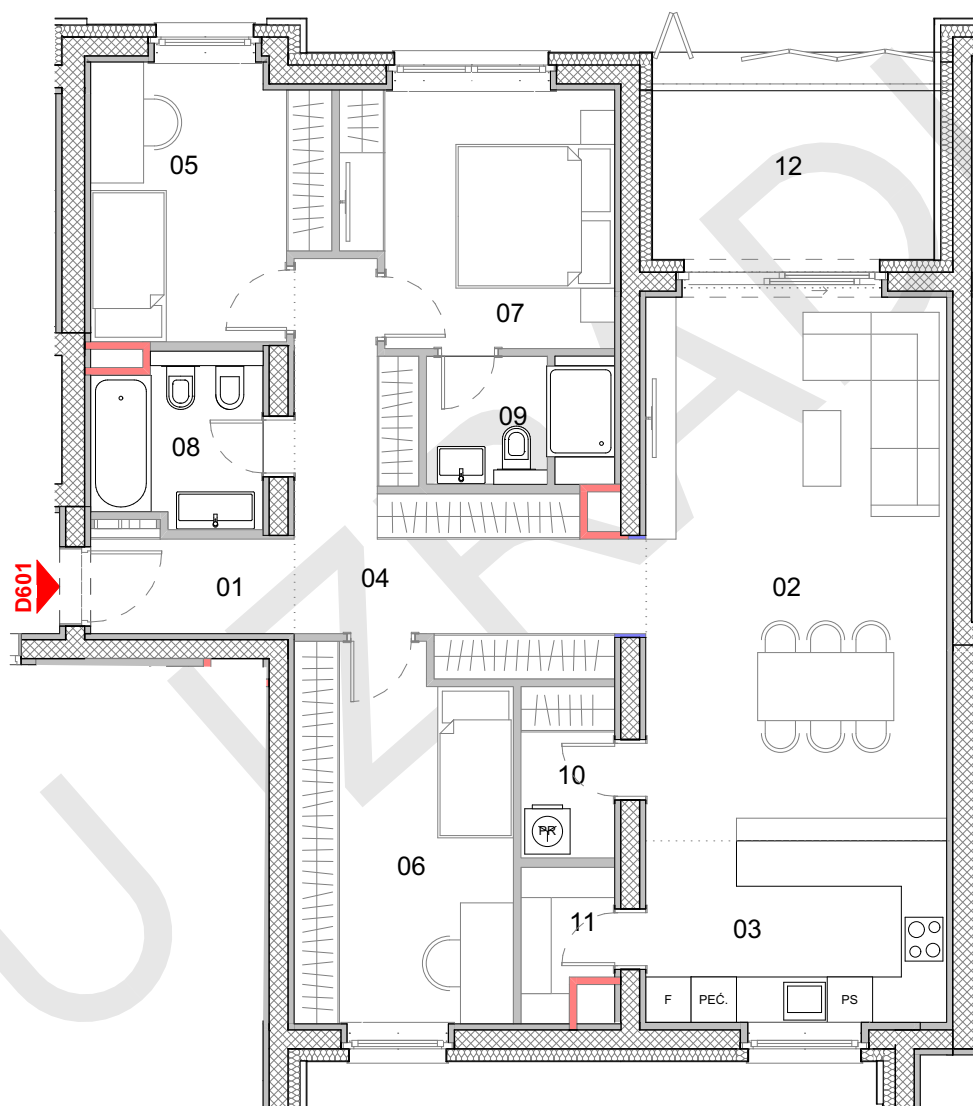

SPG 'DARWINOVA B1'

1:100	ULAZ	KAT	STAN
	D	6.	601

ISKAZ POVRŠINA D601

	NETO	N. s koef.
--	------	------------

STANOVANJE - ZATVORENI PROSTOR

01	UL	3,49	3,49
02	DB/BL	29,59	29,27
03	KH	9,88	9,55
04	HOD	14,21	13,88
05	SOBA	10,75	10,75
06	SOBA	13,98	13,98
07	SOBA	11,67	11,67
08	KP	4,89	4,89
09	KP	4,17	4,17
10	GSP	2,81	2,81
11	IZ	2,19	2,19
		107,63 m²	106,65 m²

STANOVANJE - OTVORENI PROSTOR

12	LOGGIA	8,77	6,58
		8,77 m²	6,58 m²
		116,40 m²	113,23 m²

PRIOLOG UGOVORU

8.2.2021. R 00

U IZVEDBI SU MOGUĆA ODSTUPANJA U KVADRATURI ZA 2-3%

VMD STANDARD

TRGOVINA I GRAĐENJE
STROJARSKA 20, ZAGREB
TEL / FAX (+385 1) 60 65 222