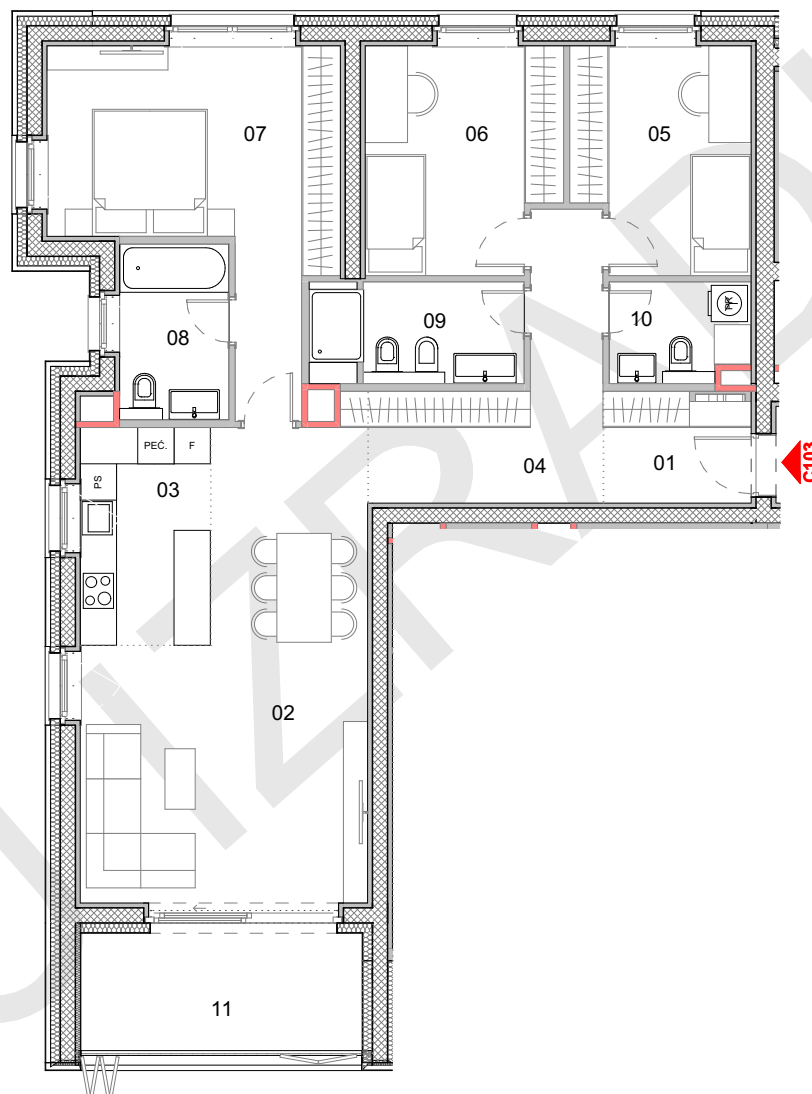

SPG 'DARWINOVA B1'

1:125	ULAZ	KAT	STAN
	C	1.	103

ISKAZ POVRŠINA C103

	NETO	N. s koef.
--	------	------------

STANOVANJE - ZATVORENI PROSTOR

01	UL	4,36	4,36
02	DB/BL	30,63	30,63
03	KH	7,74	7,74
04	HOD	10,81	10,81
05	SOBA	10,62	10,62
06	SOBA	11,68	11,68
07	SOBA	19,06	19,06
08	KP	5,27	5,27
09	KP	5,94	5,94
10	WC/GSP	3,77	3,77
		109,88 m²	109,88 m²

STANOVANJE - OTVORENI PROSTOR

11	LOGGIA	9,58	7,19
		9,58 m²	7,19 m²
		119,46 m²	117,07 m²

PRILOG UGOVORU

8.2.2021. R 00

U IZVEDBI SU MOGUĆA ODSUPANJA U KVADRATURI ZA 2-3%

VMD STANDARD

TRGOVINA I GRAĐENJE
STROJARSKA 20, ZAGREB
TEL / FAX (+385 1) 60 65 222