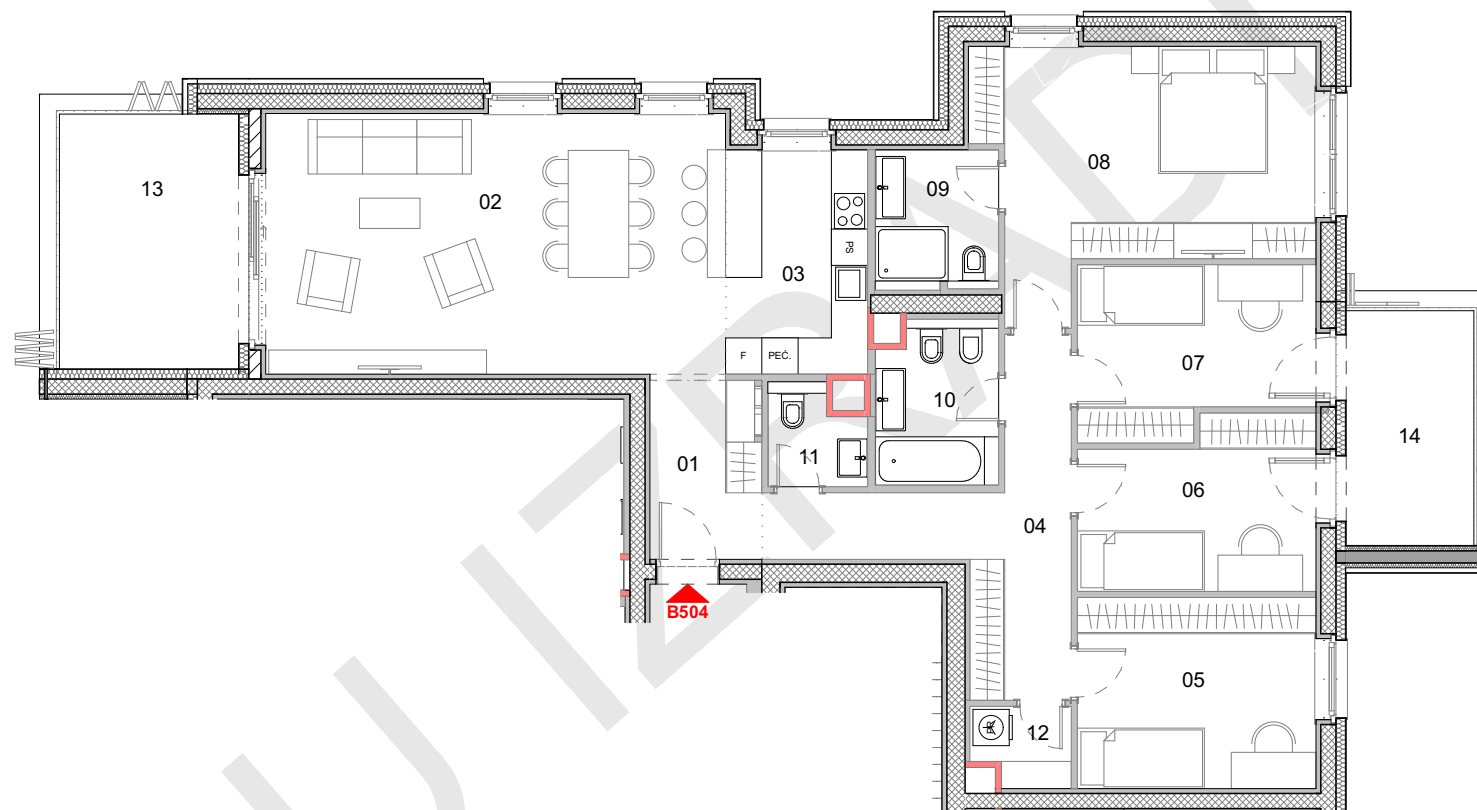

SPG 'DARWINOVA B1'

1:125	ULAZ	KAT	STAN
	B	5.	504

ISKAZ POVRŠINA B504

	NETO	N. s koef.
--	------	------------

STANOVANJE - ZATVORENI PROSTOR

01	UL	5,35	5,35
02	DB/BL	33,30	33,30
03	KH	8,72	8,72
04	HOD	12,41	12,41
05	SOBA	12,47	12,47
06	SOBA	10,72	10,72
07	SOBA	10,73	10,73
08	SOBA	20,29	20,29
09	KP	4,70	4,70
10	KP	5,34	5,34
11	WC	2,47	2,47
12	GSP	2,04	2,04
		128,54 m²	128,54 m²

STANOVANJE - OTVORENI PROSTOR

13	LOGGIA	12,97	9,73
14	LOGGIA	8,63	6,47
		21,60 m²	16,20 m²
		150,14 m²	144,74 m²

PRILOG UGOVORU

8.2.2021. R 00

U IZVEDBI SU MOGUĆA ODSTUPANJA U KVADRATURI ZA 2-3%

VMD STANDARD