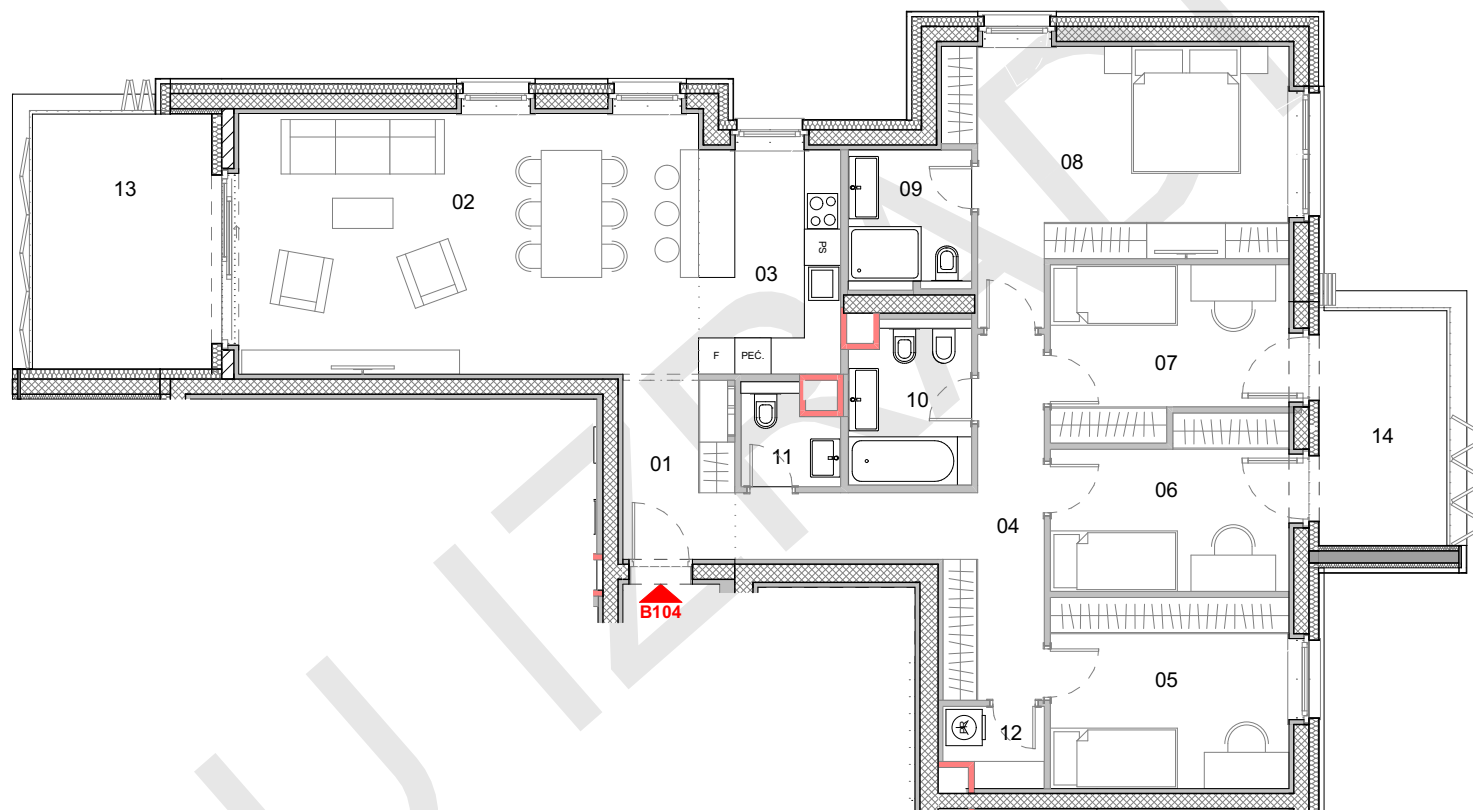

SPG 'DARWINOVA B1'

1:125	ULAZ	KAT	STAN
	B	1.	104

ISKAZ POVRŠINA B104

	NETO	N. s koef.
--	------	------------

STANOVANJE - ZATVORENI PROSTOR

01	UL	5,35	5,35
02	DB/BL	33,30	33,30
03	KH	8,72	8,72
04	HOD	12,41	12,41
05	SOBA	12,47	12,47
06	SOBA	10,72	10,72
07	SOBA	10,73	10,73
08	SOBA	20,29	20,29
09	KP	4,70	4,70
10	KP	5,34	5,34
11	WC	2,47	2,47
12	GSP	2,04	2,04
		128,54 m²	128,54 m²

STANOVANJE - OTVORENI PROSTOR

13	LOGGIA	12,97	9,73
14	LOGGIA	8,63	6,47
		21,60 m²	16,20 m²
		150,14 m²	144,74 m²

PRILOG UGOVORU

8.2.2021. R 00

U IZVEDBI SU MOGUĆA ODSTUPANJA U KVADRATURI ZA 2-3%

VMD STANDARD