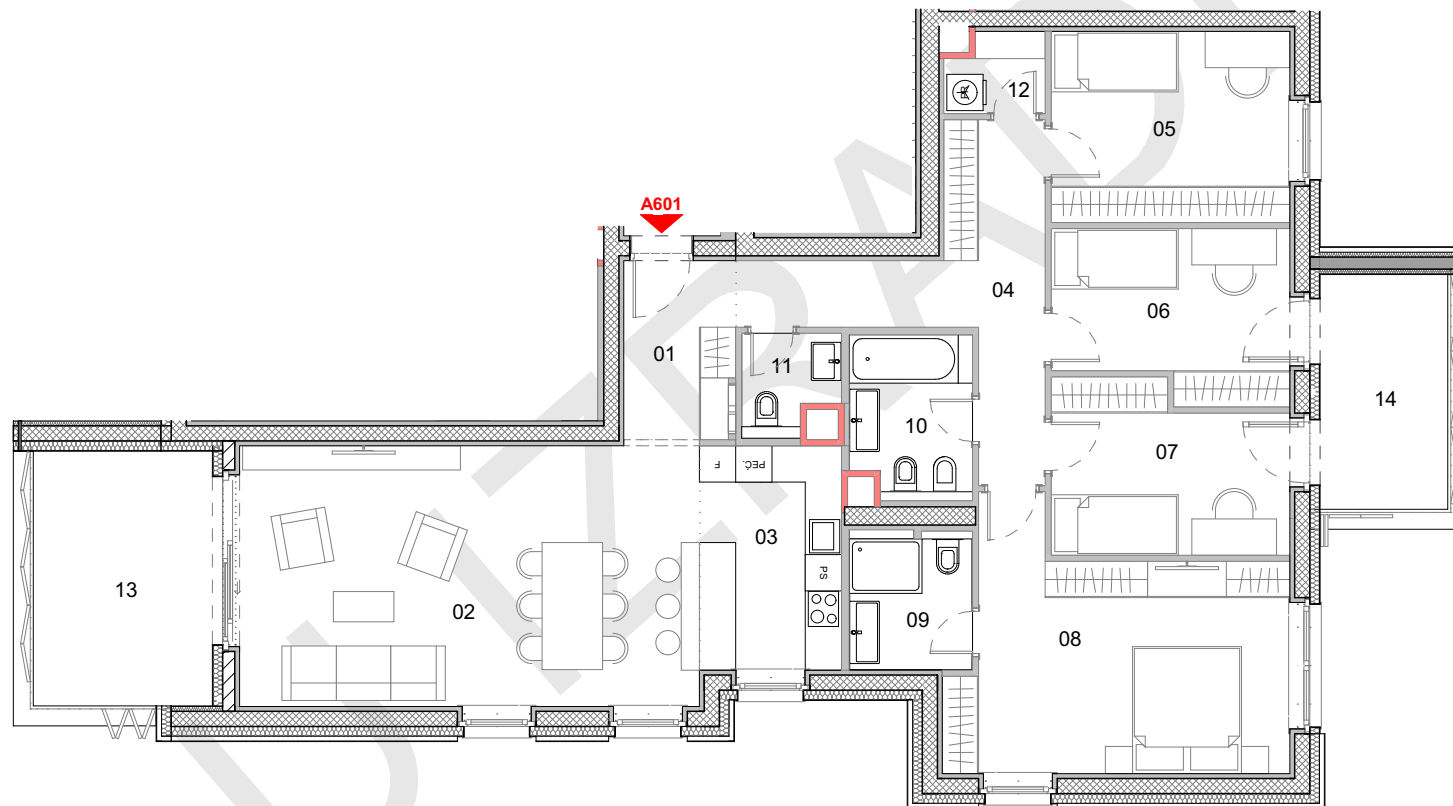

SPG 'DARWINOVA B1'

1:125	ULAZ	KAT	STAN
	A	6.	601

ISKAZ POVRŠINA A601

	NETO	N. s koef.
STANOVANJE - ZATVORENI PROSTOR		
01	UL	5,35
02	DB/BL	33,43
03	KH	8,72
04	HOD	12,41
05	SOBA	12,47
06	SOBA	10,72
07	SOBA	10,73
08	SOBA	20,29
09	KP	4,62
10	KP	5,34
11	WC	2,47
12	GSP	2,04
	128,59 m²	128,59 m²
STANOVANJE - OTVORENI PROSTOR		
13	LOGGIA	12,97
14	LOGGIA	8,63
	21,60 m²	16,20 m²
	150,19 m²	144,79 m²