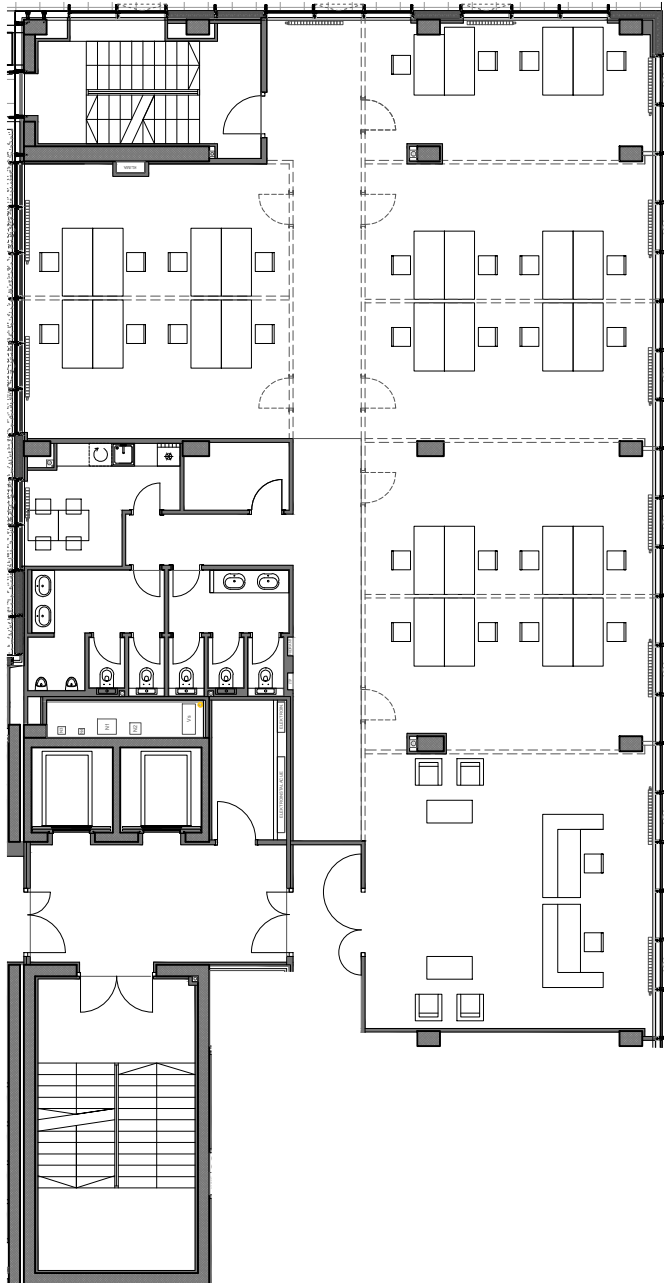

1:200

POSLOVNI PROSTOR  
C 1A - sjever

KAT  
PR

ISKAZ POVRŠINA

P=348,7 m<sup>2</sup>

VMD GRUPA d.o.o.

TRGOVINA I GRAĐENJE  
ZAGREB, STROJARSKA CESTA 20  
TEL./FAX: (+385 1) 60 65 222

STAMBENO POSLOVNA GRAĐEVINA  
**KUNIŠČAK**

KATALOG 00

01/2017

U IZVEDBI SU MOGUĆA ODSTUPANJA OD NAVEDENIH KAVADRATURA ZA 2-3%